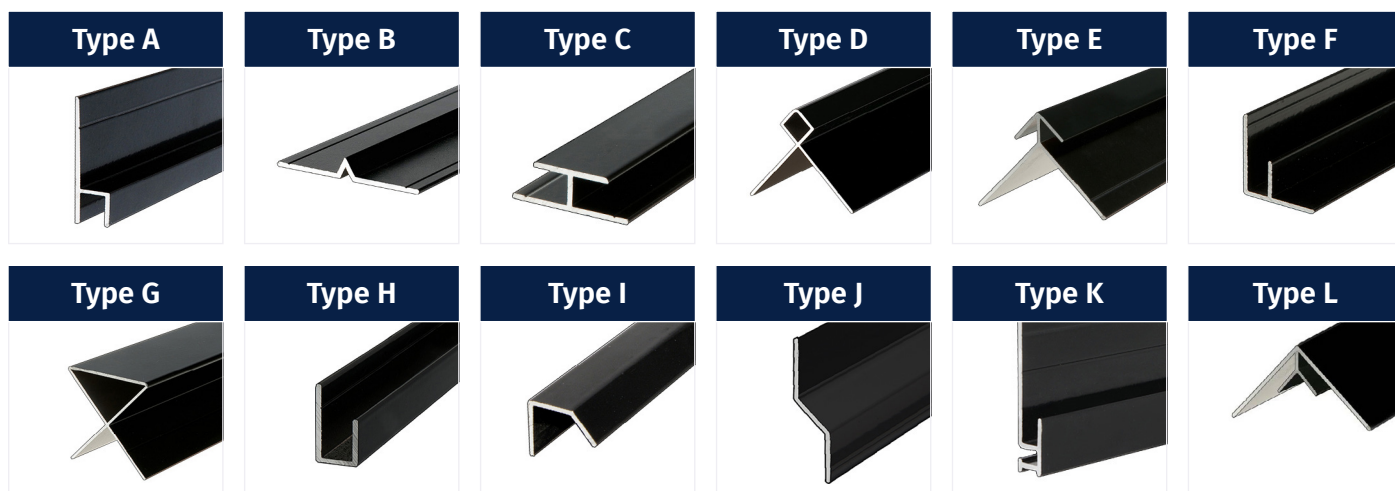

# Rockpanel gevelprofielen

## Toepassing

Deze originele aluminium Rockpanel profielen zijn van hoge kwaliteit en worden toegepast in gevel- en interieurbouw. Standaard worden deze profielen (werkstof nummer ALMgSi0,5) geleverd op lengten van 3,055 mtr. met een naturel geanodiseerde oppervlakte behandeling van 15 Mu.

XL-Panel kan deze specifieke profielen op project basis in elke gewenste NCS, Sikkens of Ral design kleur leveren. De profielen met poedercoating worden geproduceerd met het Qualicoat® kwaliteitslabel in de standaard Ral kleuren. Ook is er een keuze in diverse glans graden van 78% (glans) of 58% (mat).

## Technische specificaties

De Rockpanel Profles Basic zijn standaard in geanodiseerd aluminium verkrijgbaar wat garant staat voor een zeer duurzame afwerking. Verder garandeerd de materiaaldikte van minimaal 1,1 mm een (minimale) kans op uitknikken van de profielen ter plaatse van een vrije overspanning. Alle profielen zijn geschikt voor 6, 8 of 10 mm plaatdiktes voor Rockpanel Natural, Ply, Colours, Metallics en Woods, met uitzondering van Rockpanel Profile K (uitsluitend geschikt voor Rockpanel Secret Fix) en Profile G (niet geschikt voor Rockpanel Lines Regular en Secret Fix).